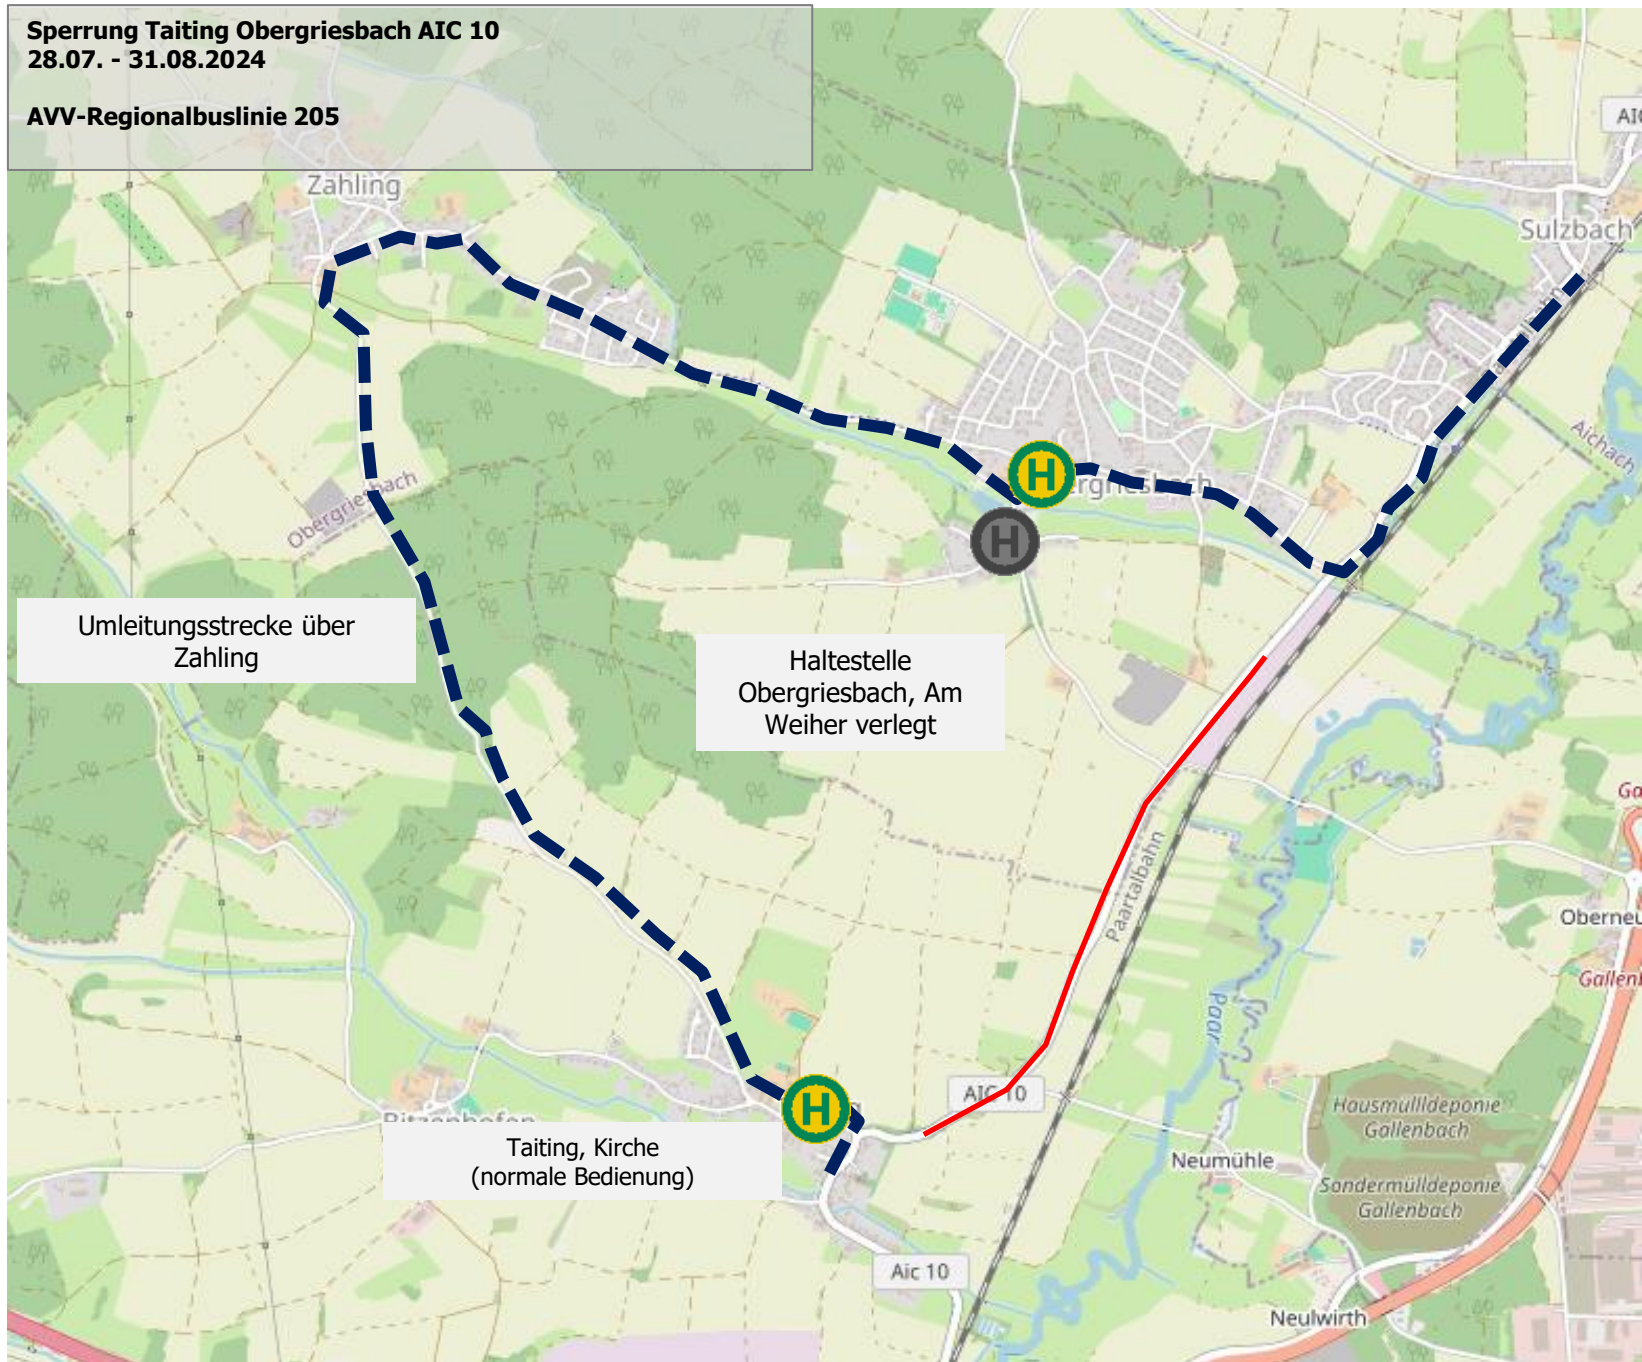

**Sperrung Taiting Obergriesbach AIC 10**  
**28.07. - 31.08.2024**

**AVV-Regionalbuslinie 205**

Umleitungsstrecke über  
Zahling

Haltestelle  
Obergriesbach, Am  
Weiher verlegt

Taiting, Kirche  
(normale Bedienung)